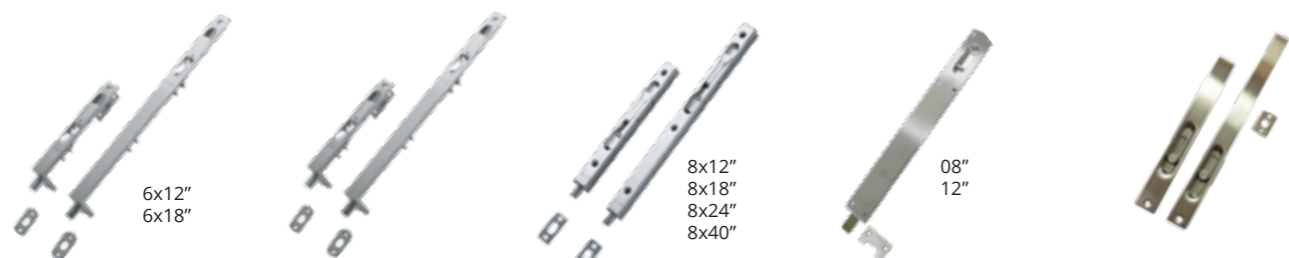

FLUSH BOLT FOR WOODEN DOOR

FB DOWS BR 906 SN   FB DOWS BR 806 6x12 SN   FB DOWS S/S 904 SSS   FBP-DOWS SSS   FB DOWS 200 - 8x12 SSS